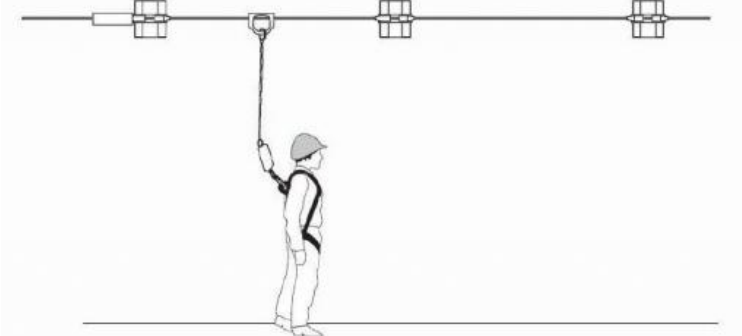

Rinchiocinifonell'istallazionediogni